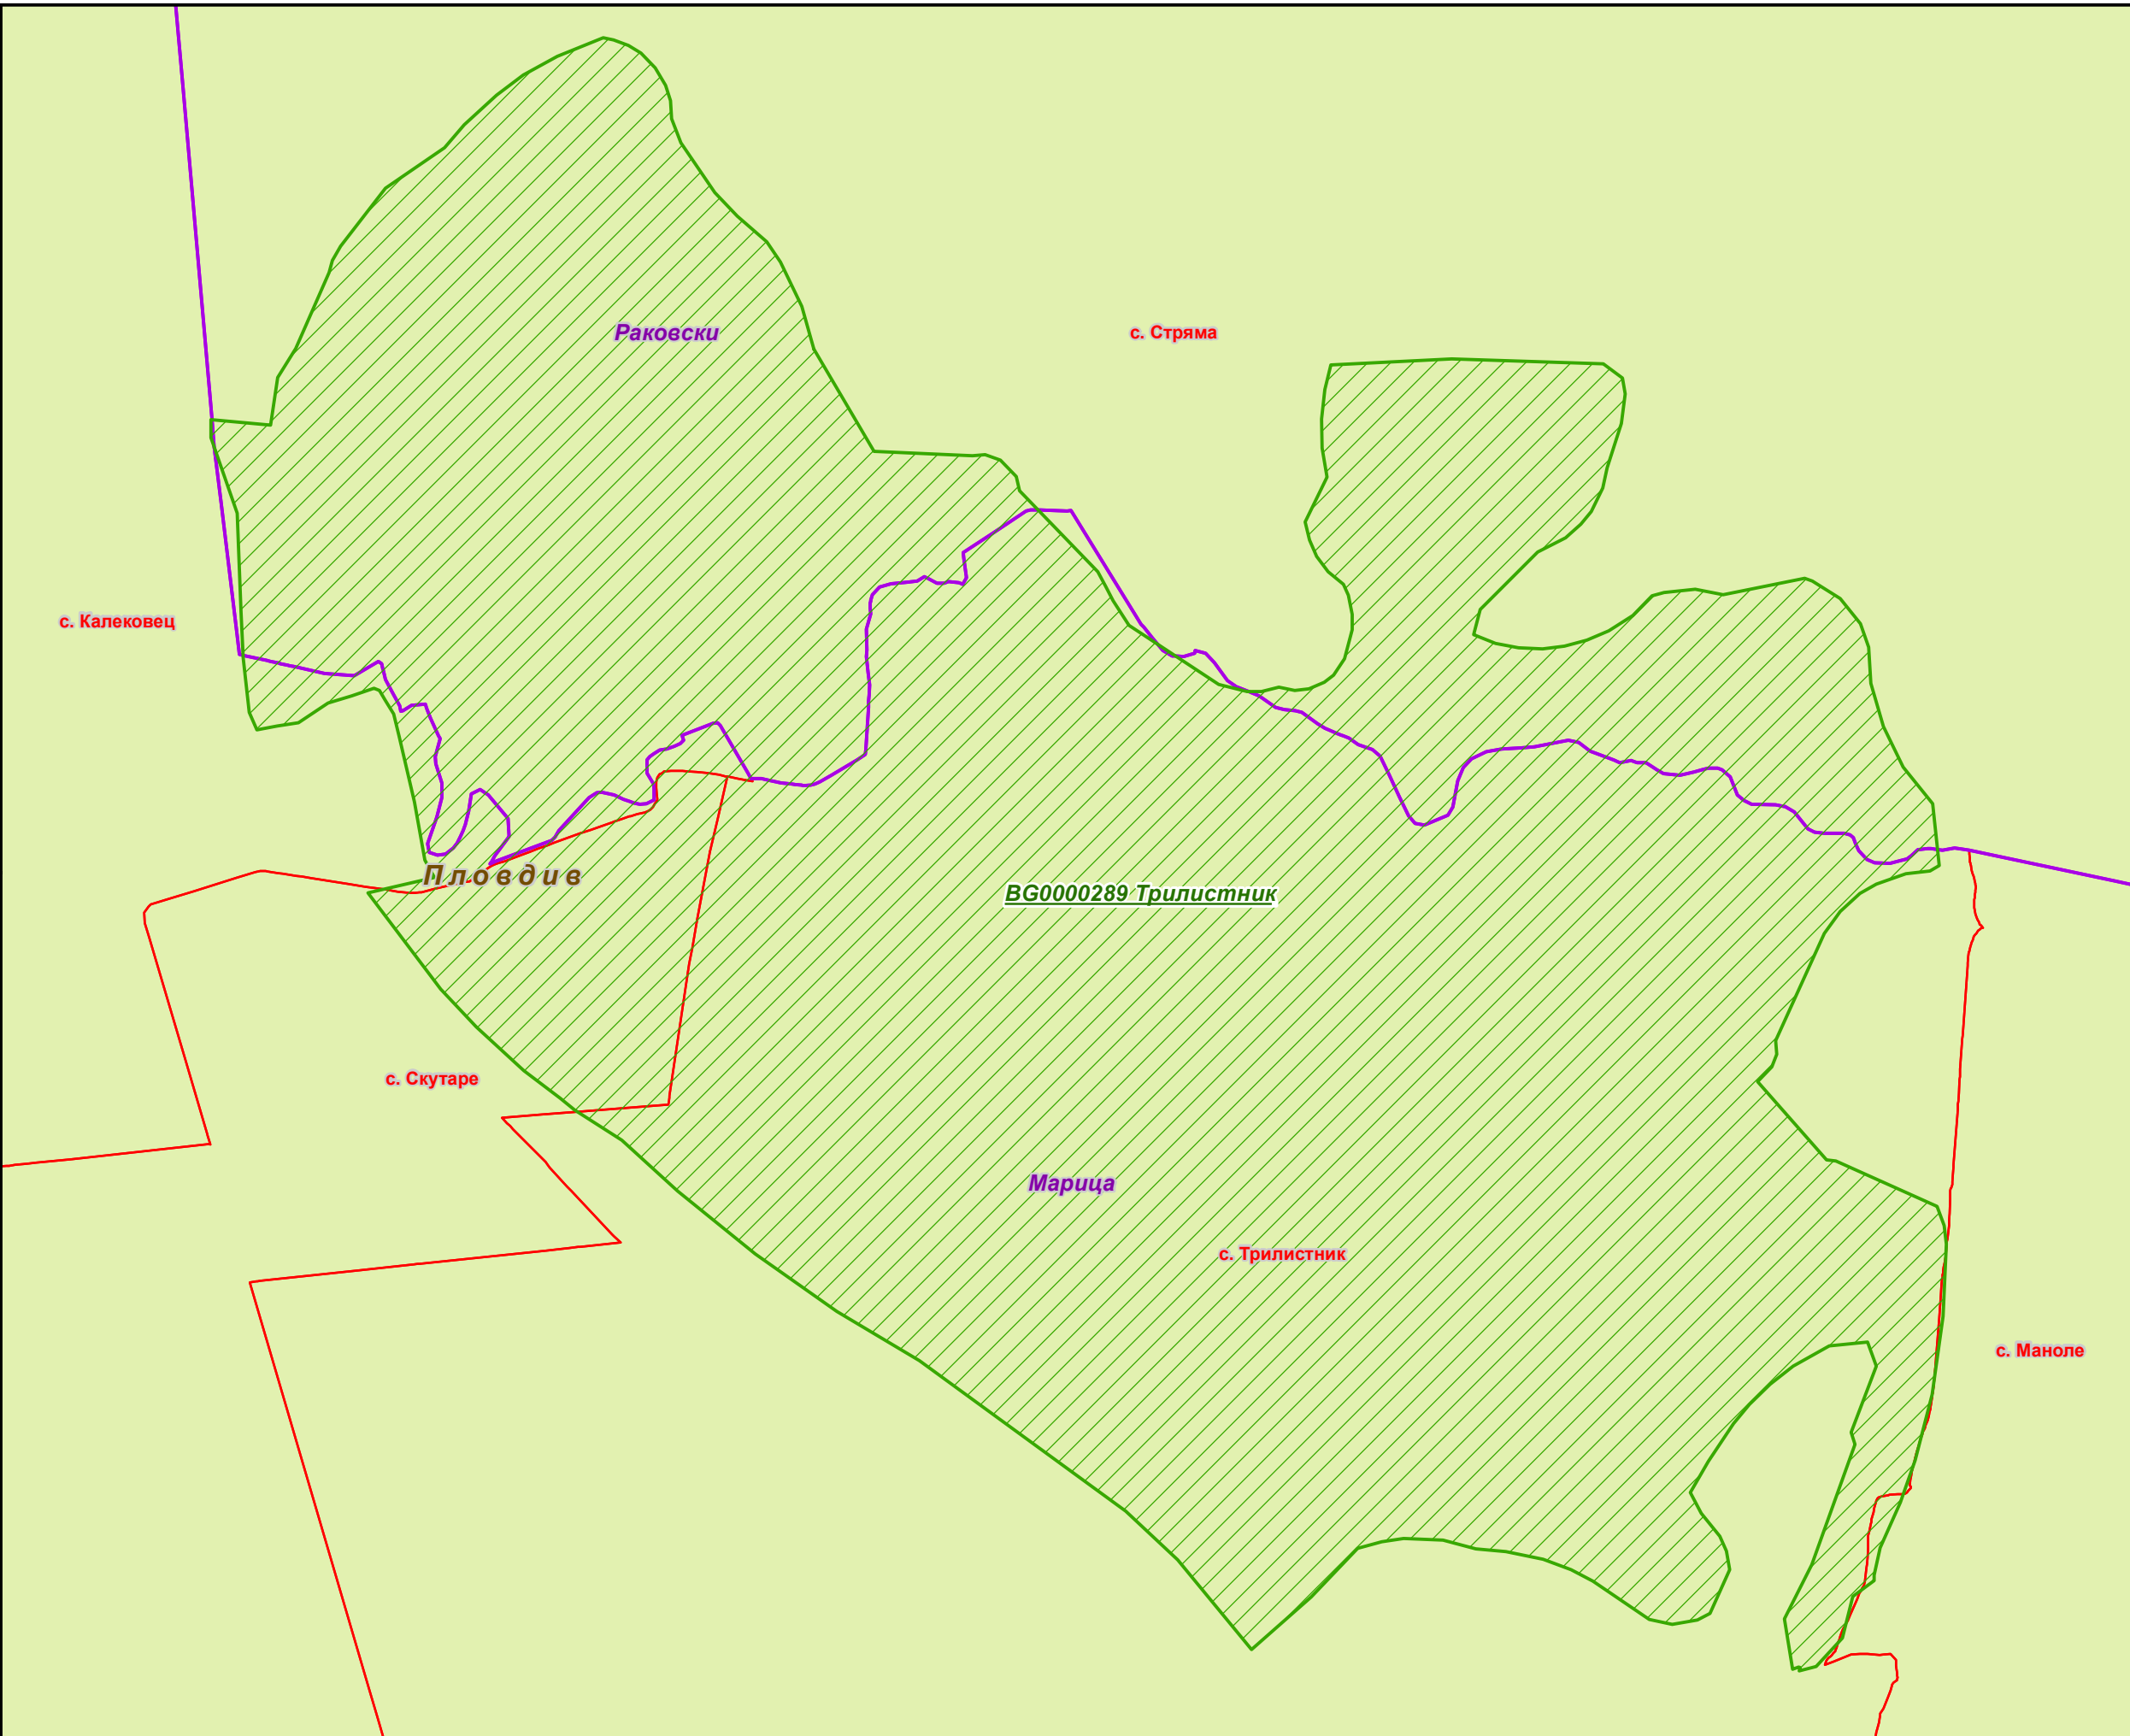

Защитена зона BG0000289 „Трилистник“

- Държавни граници (Съседни страни)
- Защитена зона
- Области
- Общини
- Землища
- Биогеографски райони**
 - Алпийски
 - Черноморски
 - Континентален

1:13,000