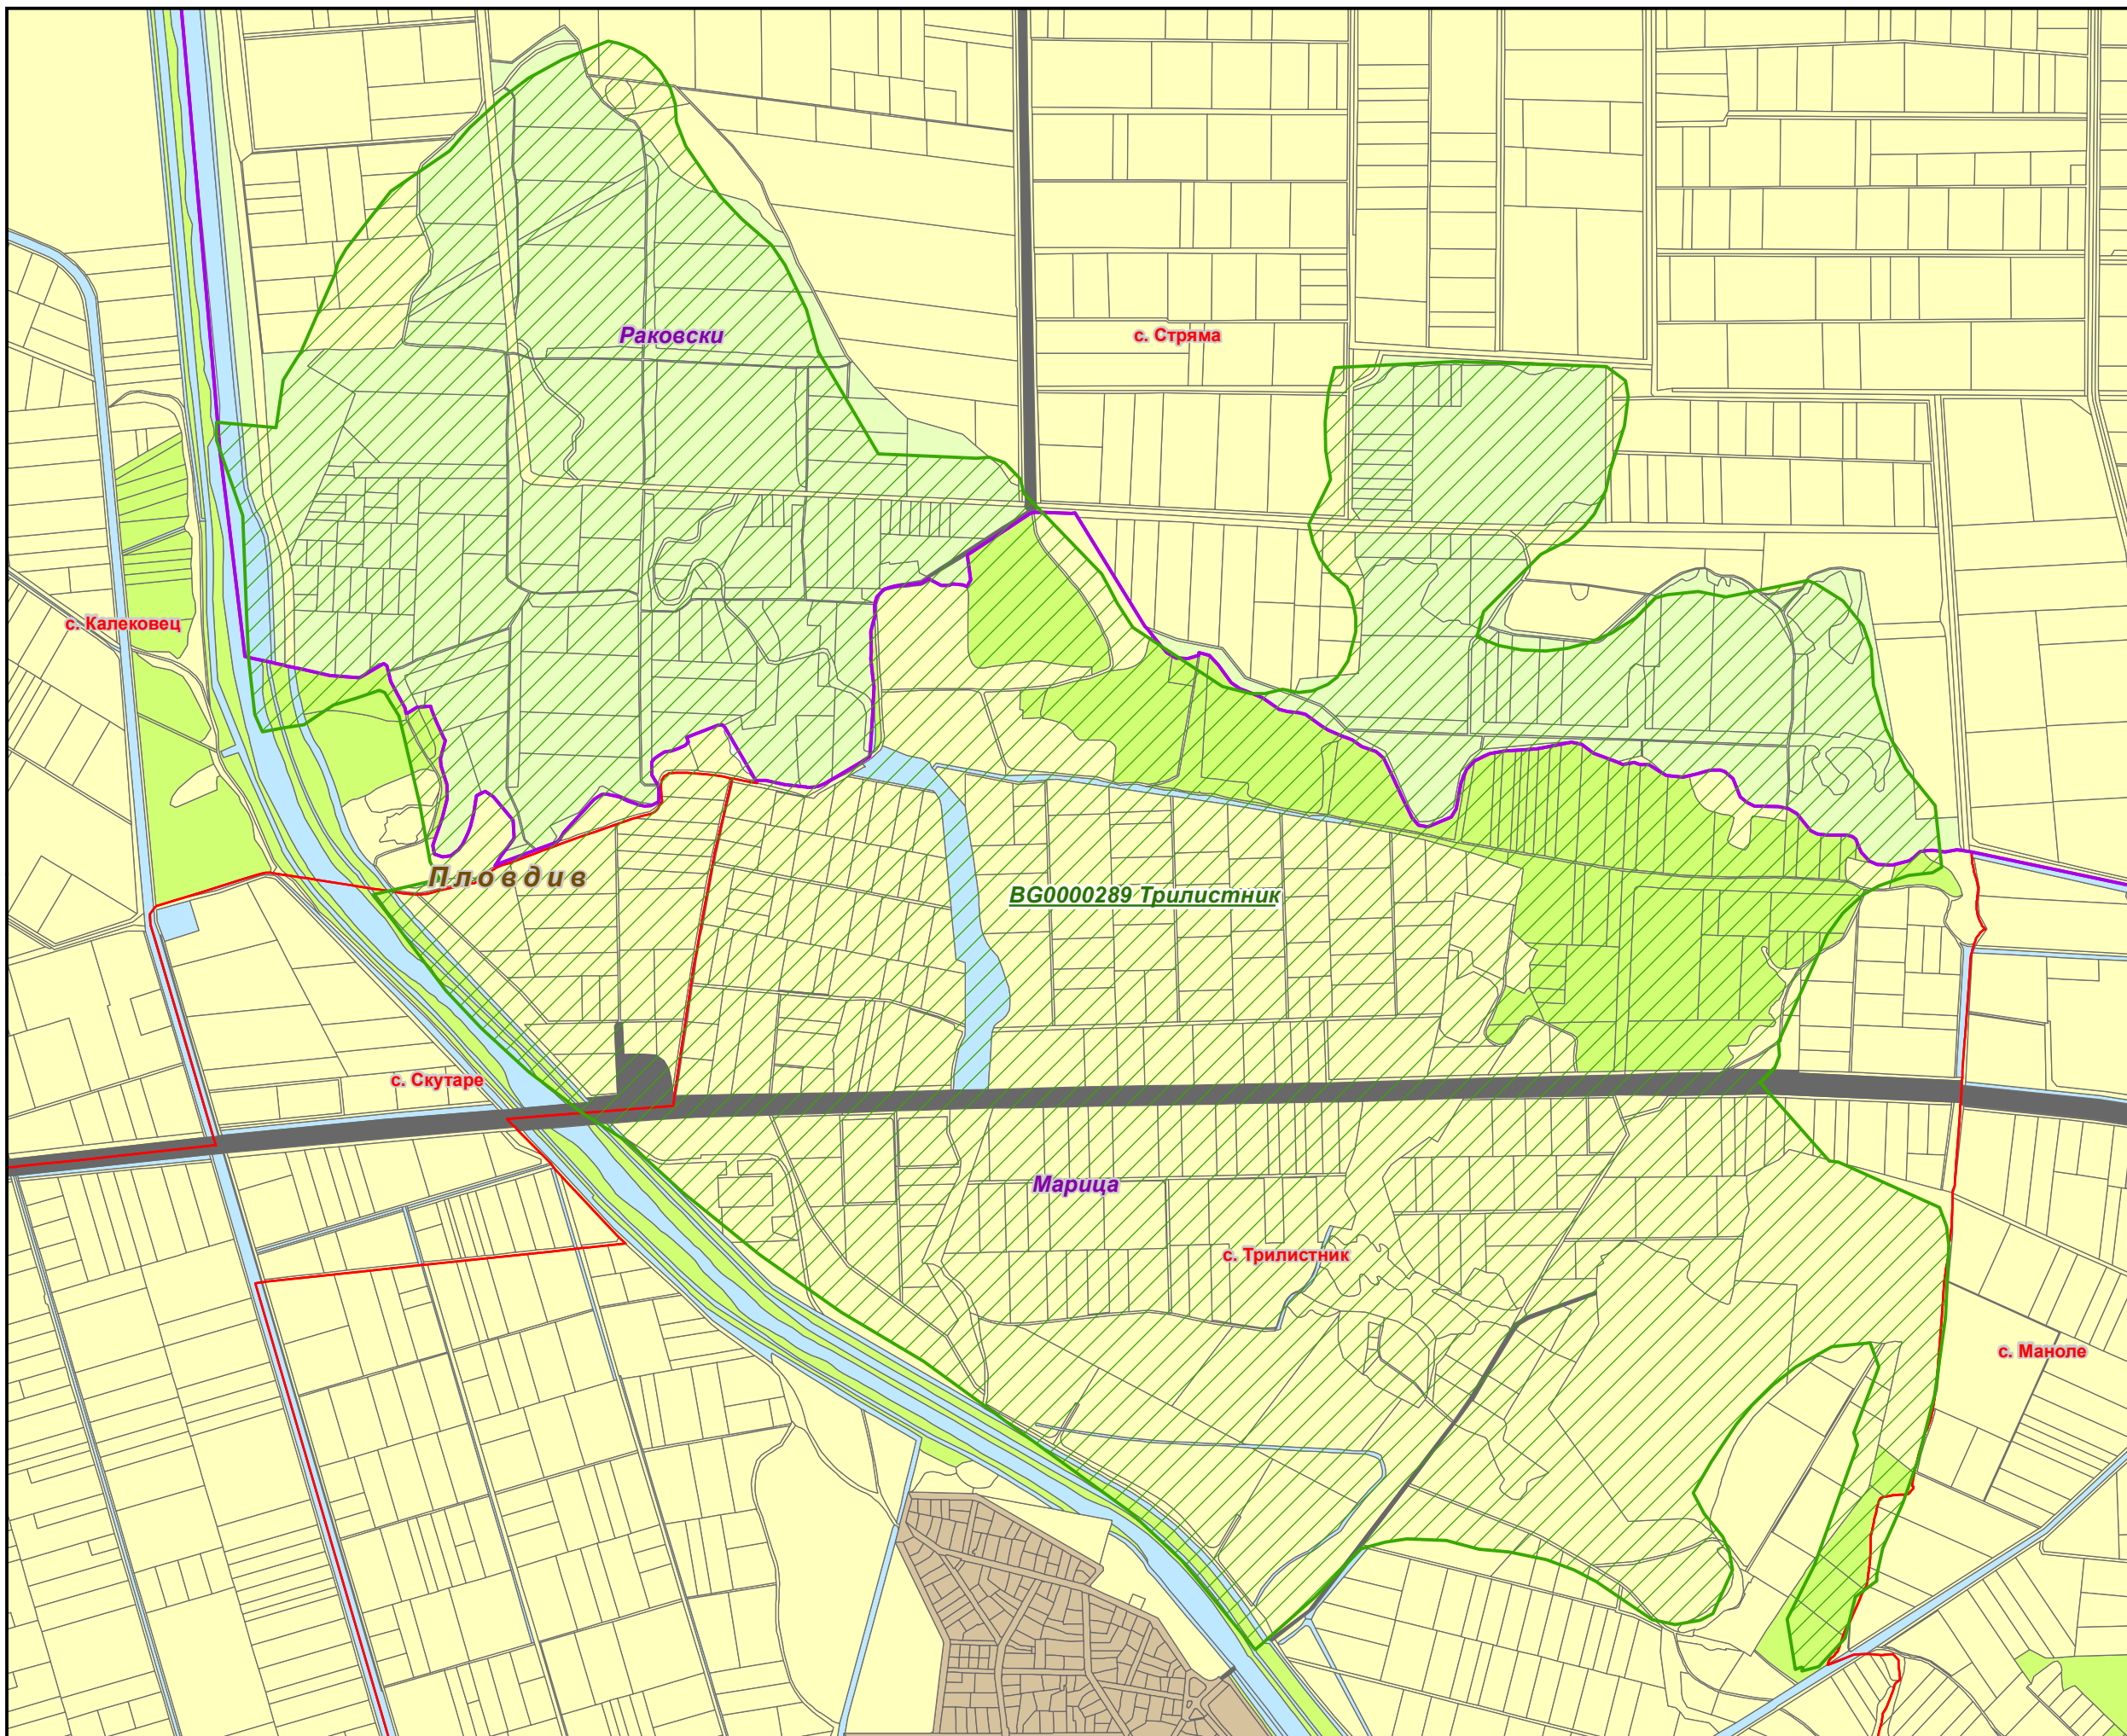

# Защитена зона BG0000289 „Трилистник“

- Държавни граници (Съседни страни)
- Защитена зона
- Области
- Общини
- Землища

### Вид територия (Кадастрална карта)

- Урбанизирана
- Територия на транспорта
- Земеделска
- Горска
- Територия, заета от води и водни обекти

### Вид територия (КВС)

- Селско стопанство
- Горско стопанство
- Повърхностни води
- Транспорт (жп, държавна пътна мрежа)

### Биогеографски райони

- Алпийски
- Черноморски
- Континентален

0 0.325 0.65 1.3 KM

1:13,000